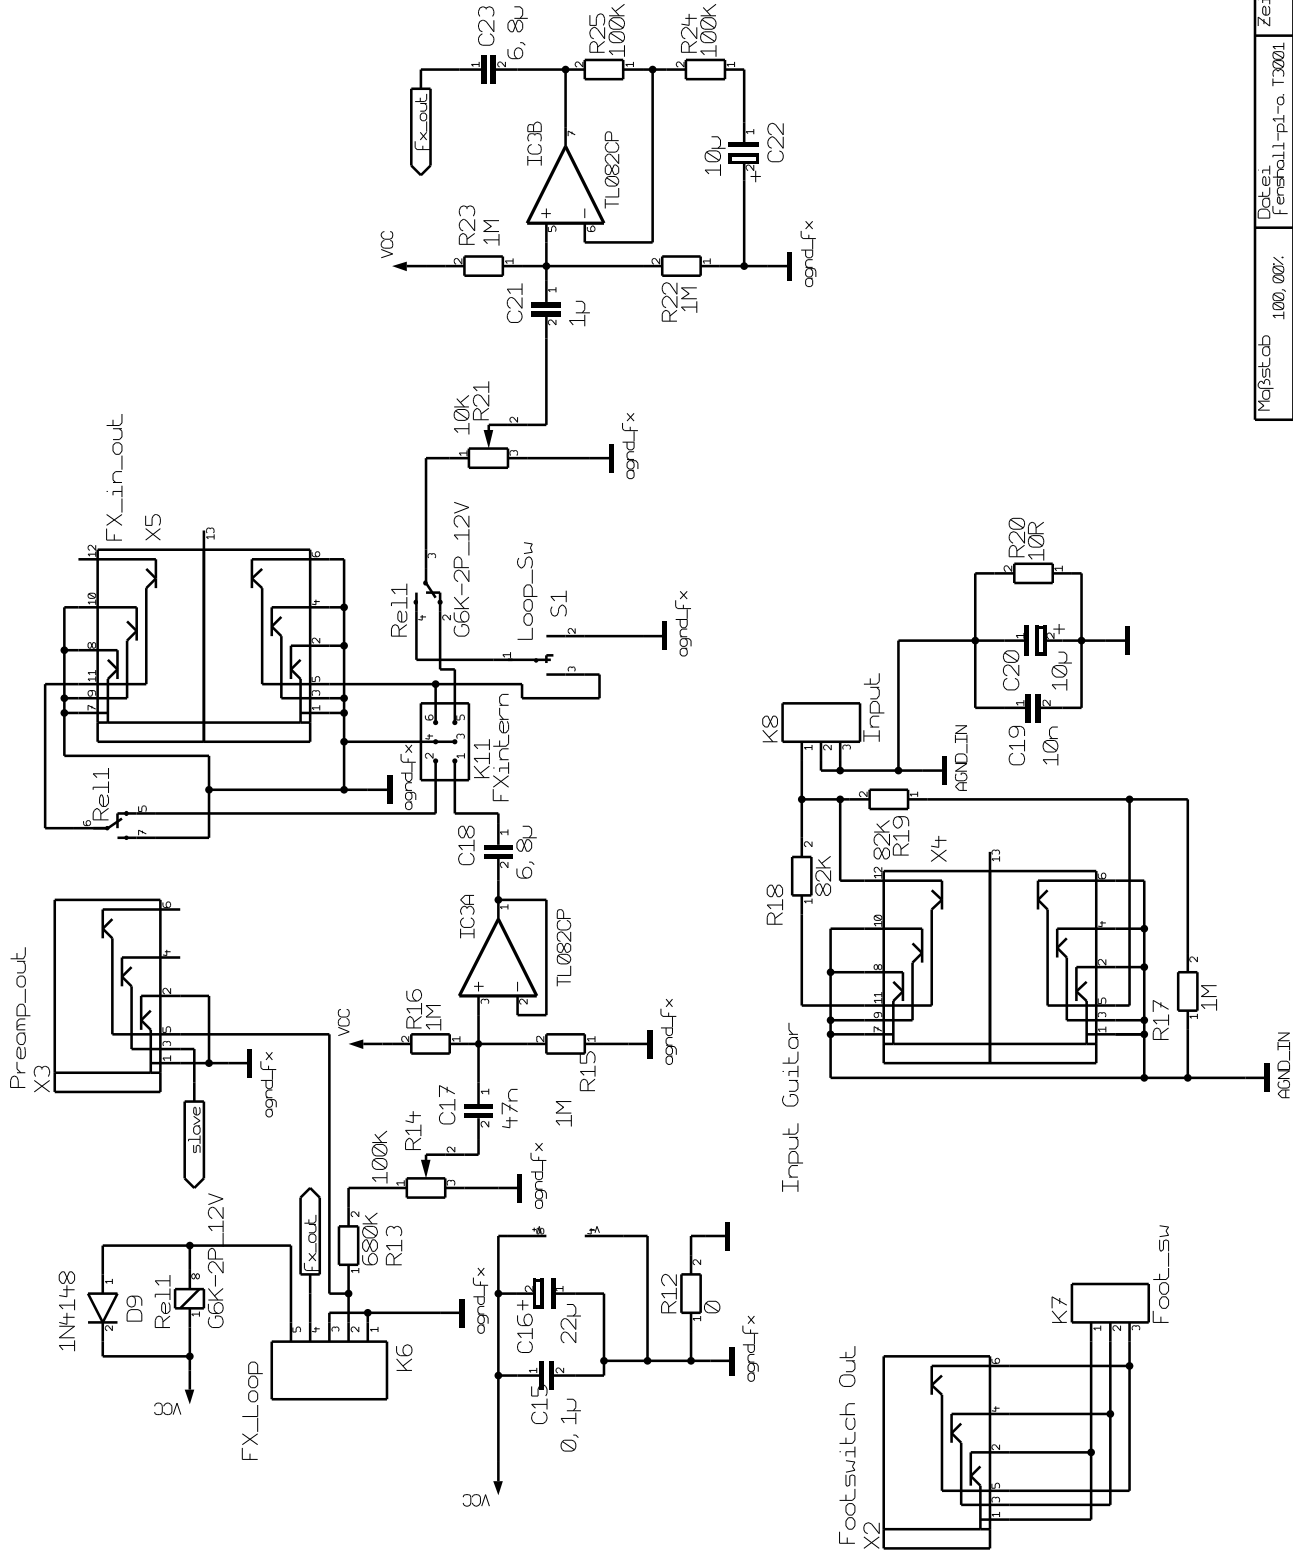

Maßstab	100:00%	Datei	Fensho11-pl-a_T3001	Zeichner	Blatt	1/3
Anderung	08.12.07	Titel		LP Grundplatte		
Ausgabe	15.11.08	17:33	09:54	Projekt		
Firma	Fensho11 Morder					

Maßstab	100,00%	Datei	Fensholl-pl-a_T3001	Zeichner		Blatt	2/3
Anderung	08.12.07	Titel		LP Grundplatte			
Ausgabe	15.11.08	17:33	09:54	Projekt			
Firma	Fensholl Morder						

Maßstab	100.00%	Datei	Fenshall1-pl-a_T3001	Zeichner	Blatt	3/3
Anderung	08.12.07	Titel		LP Grundplatte		
Ausgabe	15.11.08	09:54	Projekt			
Firma	Fenshall Marder					