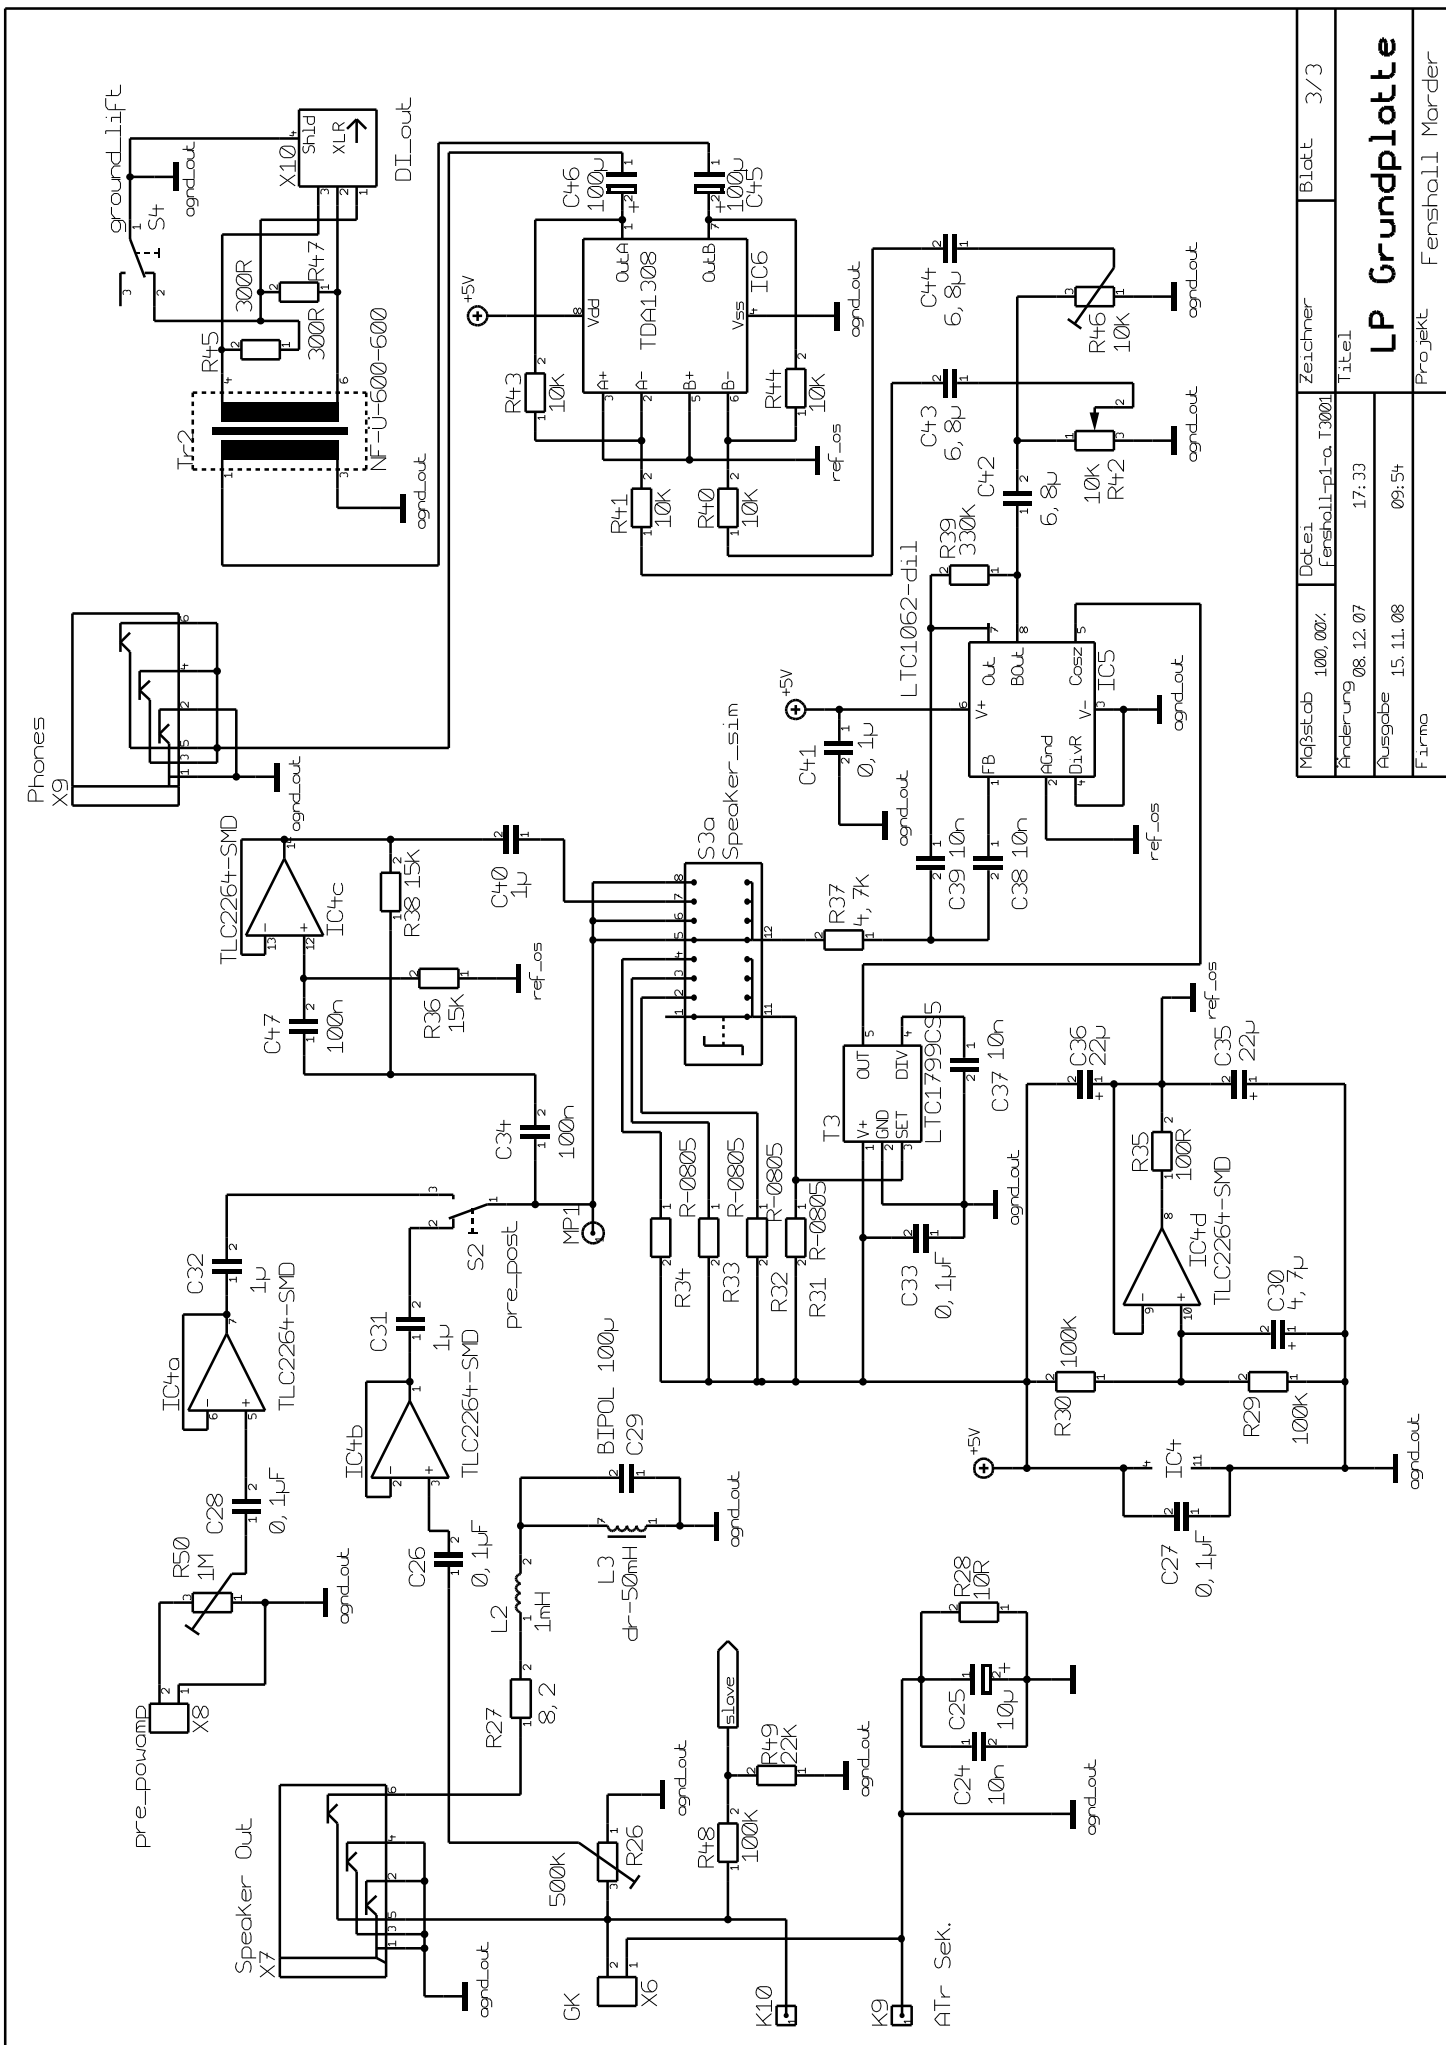

Maßstab	100:00%	Datei	Fensho11-pl-a_T3001	Zeichner	Blatt	1/3
Anderung	08.12.07	Titel		LP Grundplatte		
Ausgabe	15.11.08	17:33	09:54	Projekt		
Firma	Fensho11 Morder					

Maßstab	100,00%	Datei	Fensholl-pl-a_T3001	Zeichner		Blatt	2/3
Anderung	08.12.07	Titel		LP Grundplatte			
Ausgabe	15.11.08	17:33	09:54	Projekt			
Firma	Fensholl Morder						

Maßstab	100.00%	Datei	Fenshall1-pl-a_T3001	Zeichner	Blatt	3/3
Anderung	08.12.07	Titel		LP Grundplatte		
Ausgabe	15.11.08	09:54	Projekt			
Firma	Fenshall Marder					